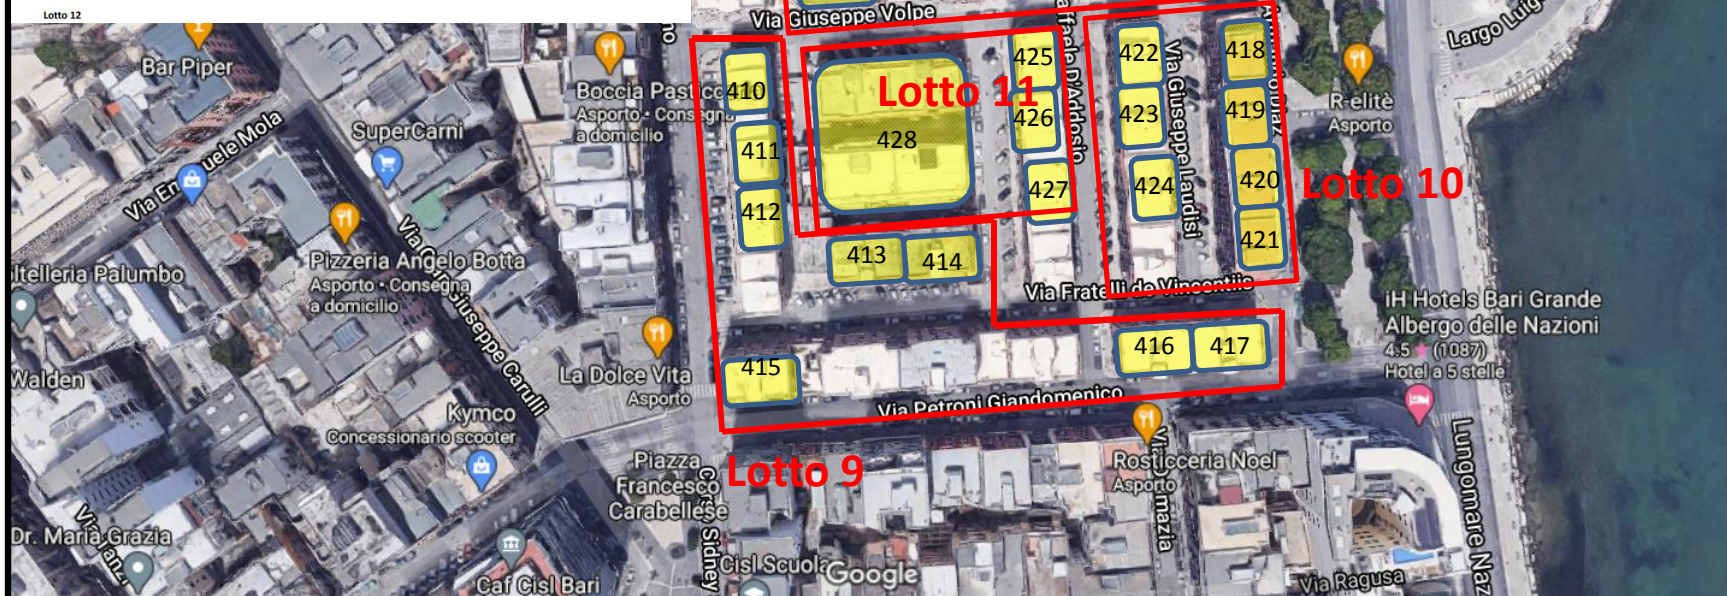

id	Rif. ed.	Indirizzo	Comp. int.	Priorità	Superficie cope N. alloggi tot.
Lotto 9					
418	00000012	BARI MADONNELLA VIA LAUDISI	4	BARI	Giallo 85 10 + 5 altra tipologia
419	00000013	BARI MADONNELLA VIA LAUDISI	6	BARI	Giallo 215 10 + 3 altra tipologia
420	00000011	BARI MADONNELLA VIA LAUDISI	2	BARI	Giallo 215 8 + 3 altra tipologia
421	00000014	BARI MADONNELLA VIA LAUDISI	8	BARI	Giallo 85 8 + 1 altra tipologia
422	00000028	BARI MADONNELLA VIA RAFFAELE D'ADDOSIO	6	BARI	Giallo 230 8 + 4 altra tipologia
423	00000029	BARI MADONNELLA VIA RAFFAELE D'ADDOSIO	8	BARI	Giallo 230 8 + 4 altra tipologia
424	00000027	BARI MADONNELLA VIA RAFFAELE D'ADDOSIO	4	BARI	Giallo 230 7 + 1 altra tipologia
Lotto 10					
425	00000025	BARI MADONNELLA VIA PARISI	6	BARI	Giallo 180 8 + 2 altra tipologia
426	00000023	BARI MADONNELLA VIA PARISI	2	BARI	Giallo 180 8
427	00000024	BARI MADONNELLA VIA PARISI	4	BARI	Giallo 180 8
428	00000033	BARI MADONNELLA VIA VOLPE	1	BARI	Arancione 300 14 + 7 altra tipologia
429	00000022	BARI MADONNELLA VIA VOLPE	9	BARI	Arancione 300 8 + 6 altra tipologia
430	00000021	BARI MADONNELLA VIA VOLPE	3	BARI	Arancione 300 8 + 1 altra tipologia
Lotto 11					
429	00000019	BARI MADONNELLA VIA ZARA	3	BARI	Giallo 300 19 + 2 altra tipologia
430	00000018	BARI MADONNELLA VIA ZARA	5	BARI	Giallo 300 18 + 2 altra tipologia
431	00000017	BARI MADONNELLA VIA ZARA	7	BARI	Giallo 300 14 + 4 altra tipologia
432	00000016	BARI MADONNELLA VIA ZARA	11	BARI	Giallo 300 8 + 6 altra tipologia
433	00000015	BARI MADONNELLA VIA ZARA	17	BARI	Giallo 300 8 + 2 altra tipologia