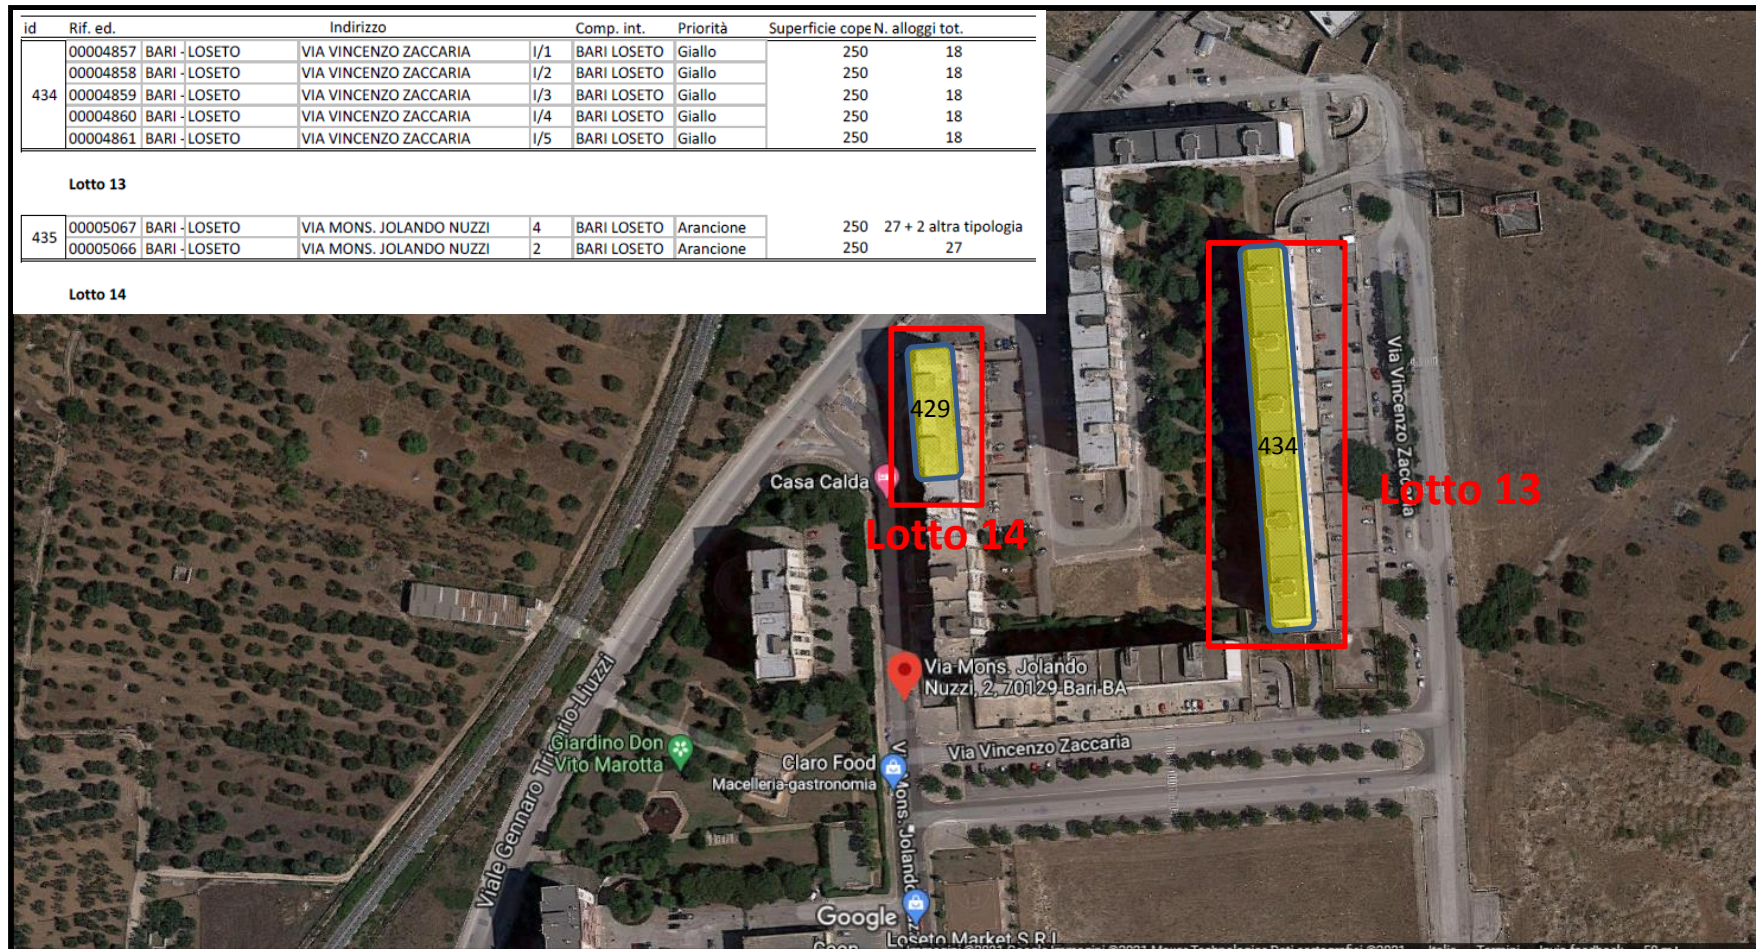

BARI – q.re Loseto

id	Rif. ed.	Indirizzo	Comp. int.	Priorità	Superficie cope N.	alloggi tot.
434	00004857	BARI - LOSETO VIA VINCENZO ZACCARIA	I/1	BARI LOSETO	Giallo	250 18
	00004858	BARI - LOSETO VIA VINCENZO ZACCARIA	I/2	BARI LOSETO	Giallo	250 18
	00004859	BARI - LOSETO VIA VINCENZO ZACCARIA	I/3	BARI LOSETO	Giallo	250 18
	00004860	BARI - LOSETO VIA VINCENZO ZACCARIA	I/4	BARI LOSETO	Giallo	250 18
	00004861	BARI - LOSETO VIA VINCENZO ZACCARIA	I/5	BARI LOSETO	Giallo	250 18
Lotto 13						
435	00005067	BARI - LOSETO VIA MONS. JOLANDO NUZZI	4	BARI LOSETO	Arancione	250 27 + 2 altra tipologia
	00005066	BARI - LOSETO VIA MONS. JOLANDO NUZZI	2	BARI LOSETO	Arancione	250 27
Lotto 14