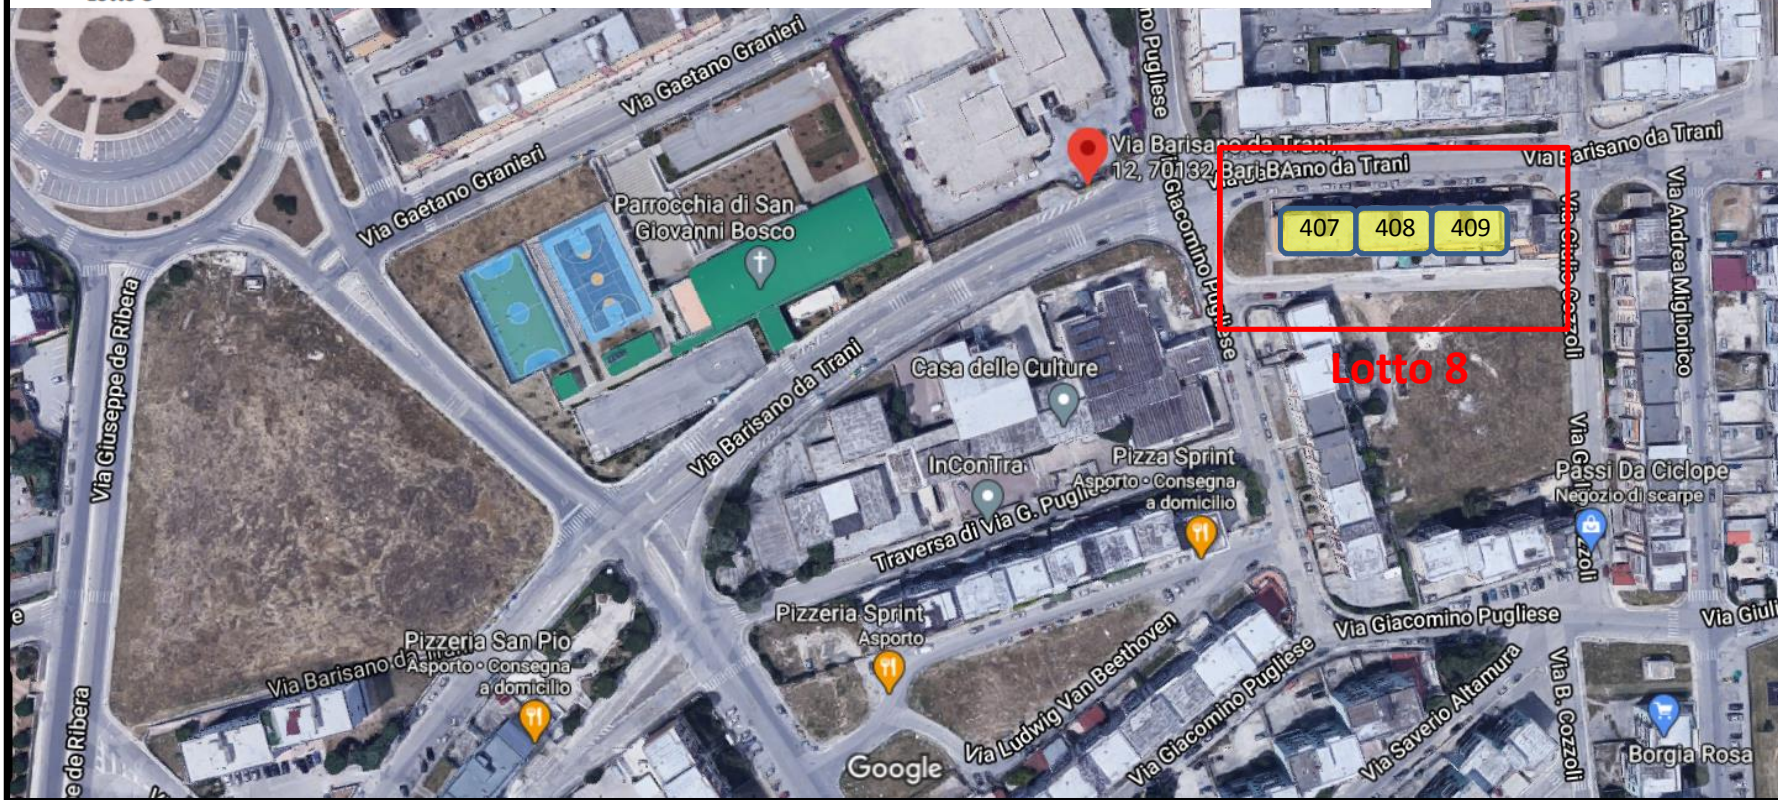

BARI – q.re San Paolo

id	Rif. ed.	Indirizzo	Comp. int.	Priorità	Superficie cope	N. alloggi tot.
407	00000449	BARI SAN PAOLO VIA BARISANO DA TRANI	17	BARI	Giallo	200 10 + 14 altra tipologia
408	00000450	BARI SAN PAOLO VIA BAREASANO DA TRANI	19	BARI	Giallo	200 10 + 13 altra tipologia
409	00000451	BARI SAN PAOLO VIA BAREASANO DA TRANI	21	BARI	Giallo	200 10 + 13 altra tipologia

Lotto 8