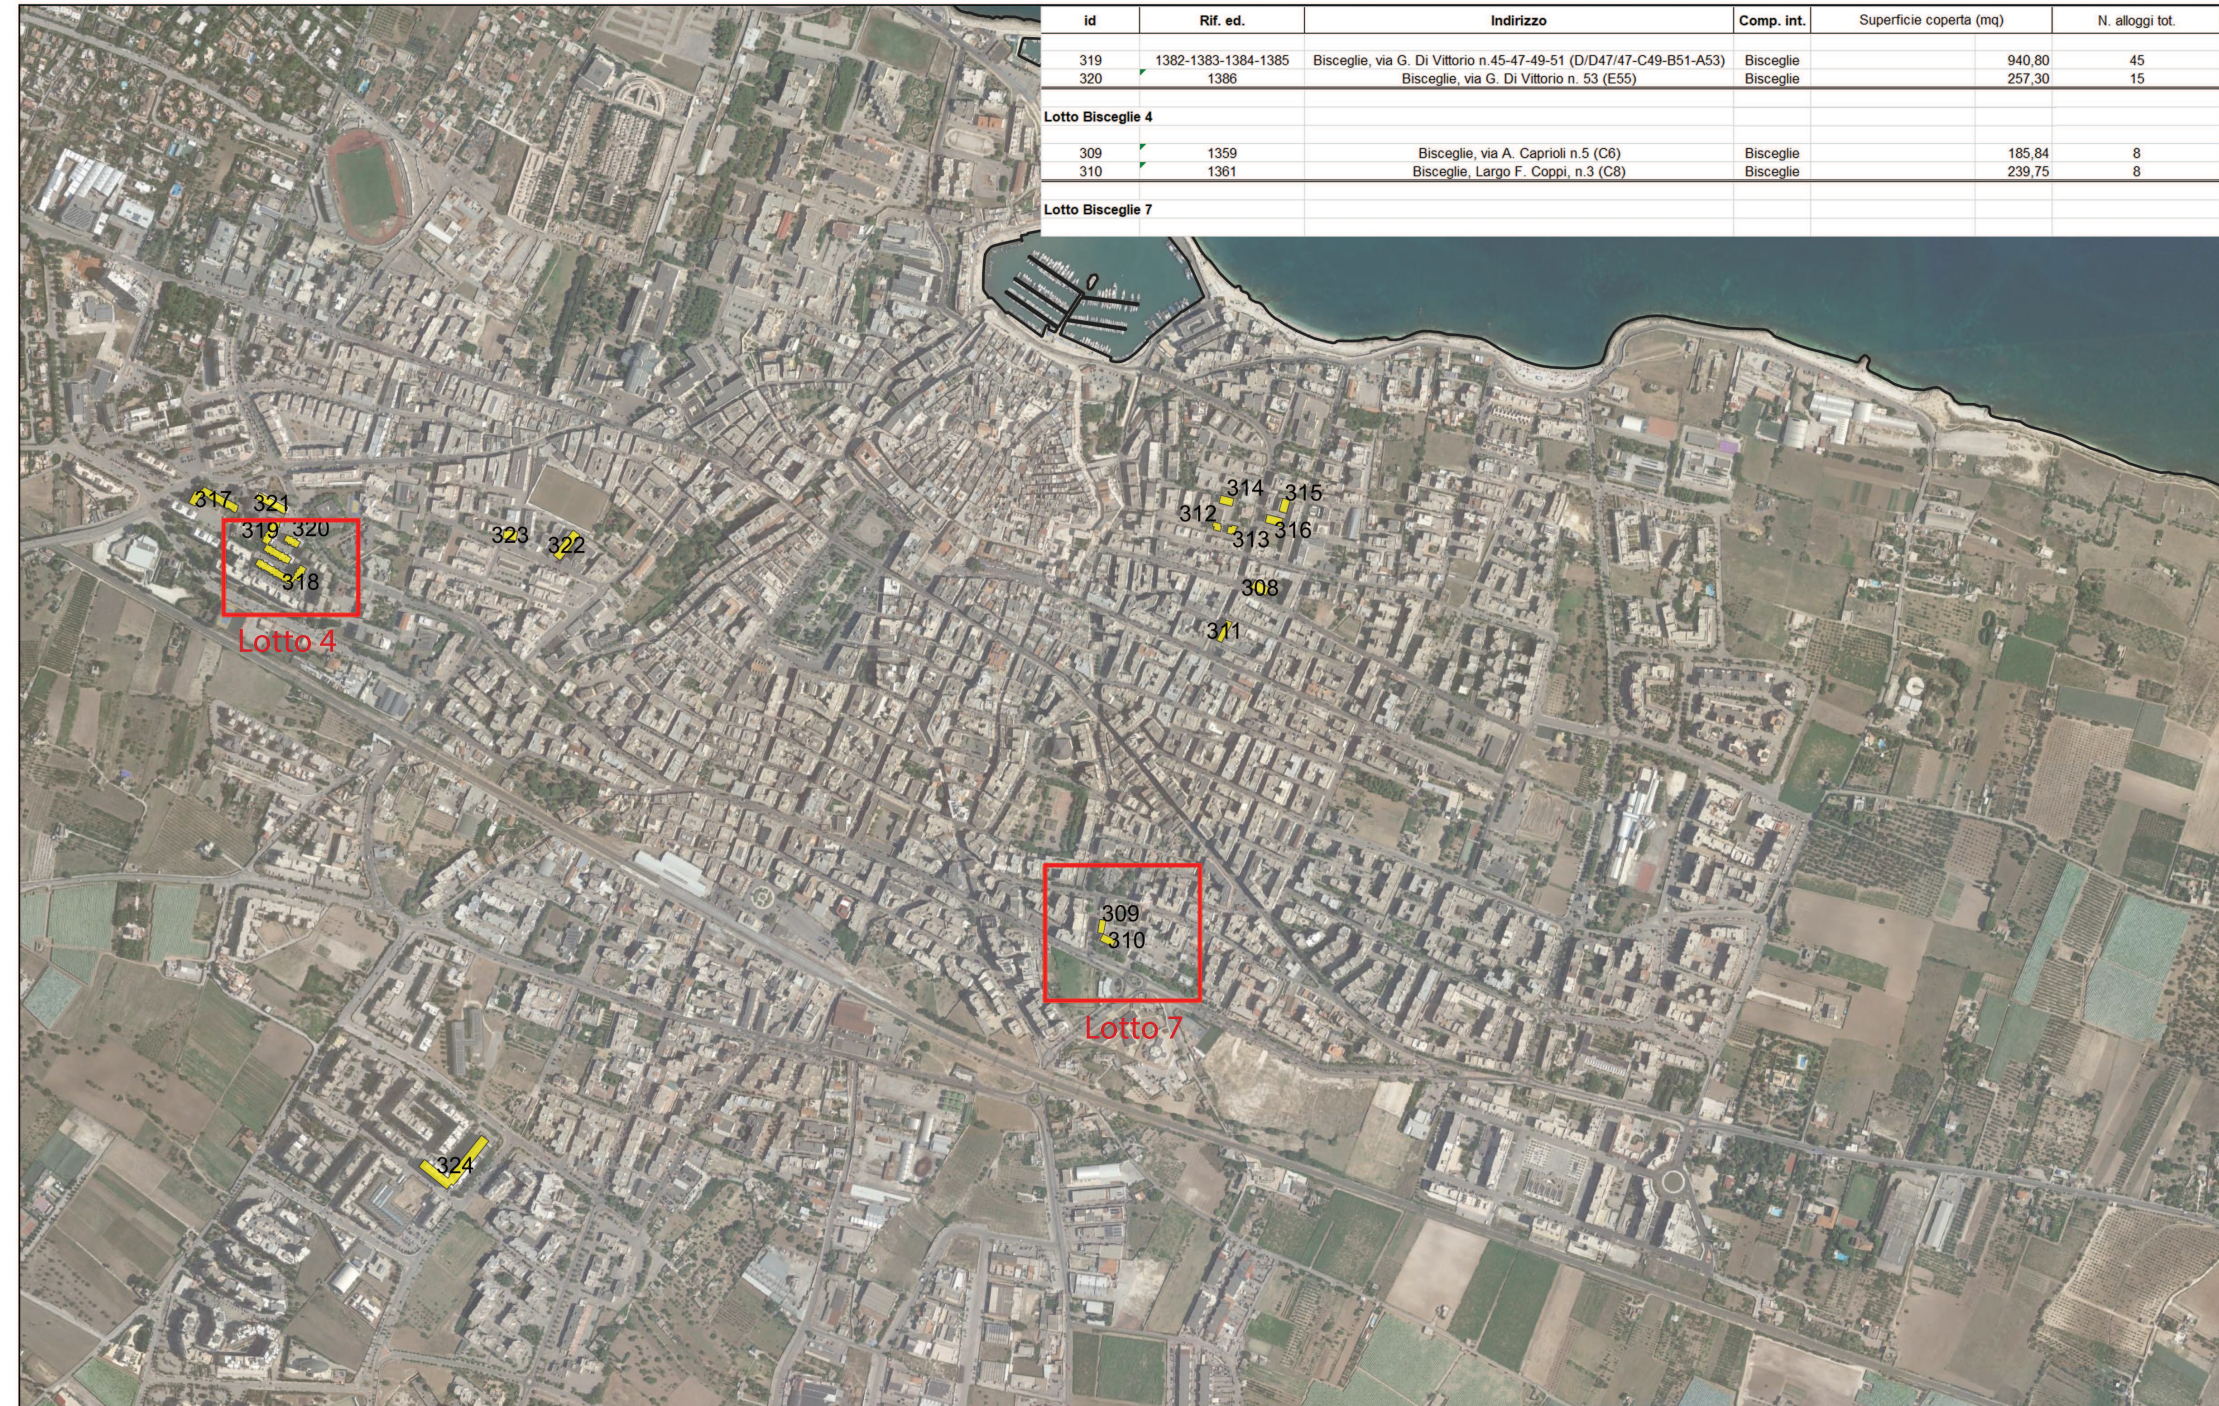

TAV. 4.2-BARLETTA

id	Rif. ed.	Indirizzo	Comp. int.	Superficie coperta (mq)	N. alloggi tot.
77	1173 (Borgovilla)	Barletta, via F. S. Nitti, n.2 (A)	Barletta	213,10	6
80	1194	Barletta, via Canosa n. 128 (D)	Barletta	279,10	12 + 13 altri locali
Lotto Barletta 1					
83	1233-1232-1231	Barletta, via Publio Virgilio Marone n.10-12-14 (N-M-L)	Barletta	565,97	18
81	1230	Barletta, via Publio Virgilio Marone n.2 (E)	Barletta	224,80	6
82	1228	Barletta, via Publio Virgilio Marone n.6 (C)	Barletta	244,77	6
84	1236	Barletta, via Belle Arti n. 32 (E)	Barletta	256,13	1
Lotto Barletta 2					
104	4526-4547-4528-4529-4530-4531-4532	Barletta, via Buonarroti n.40-50-60-66-76-86-96 (40-50-60-66-76-86-96)	Barletta	1727,50	78 + 6 altri locali
Lotto Barletta 5					
90	1271	Barletta, via Pirandello n.2 (1)	Barletta	276,05	8
91	1276-1277	Barletta, via Pirandello 4-6 (2-3)	Barletta	331,70	16
92	1272-1273-1274-1275	Barletta, via Pirandello 24-26-28-30 (10-11-12-13)	Barletta	501,26	32
Lotto Barletta 6					

PLANIMETRIA GENERALE EDIFICI

TAV. 24.2-BISCEGLIE

id	Rif. ed.	Indirizzo	Comp. int.	Superficie coperta (mq)	N. alloggi tot.
319	1382-1383-1384-1385	Bisceglie, via G. Di Vittorio n.45-47-49-51 (D/D47/47-C49-B51-A53)	Bisceglie	940,80	45
320	1386	Bisceglie, via G. Di Vittorio n. 53 (E55)	Bisceglie	257,30	15
Lotto Bisceglie 4					
309	1359	Bisceglie, via A. Caprioli n.5 (C6)	Bisceglie	185,84	8
310	1361	Bisceglie, Largo F. Coppi, n.3 (C8)	Bisceglie	239,75	8
Lotto Bisceglie 7					