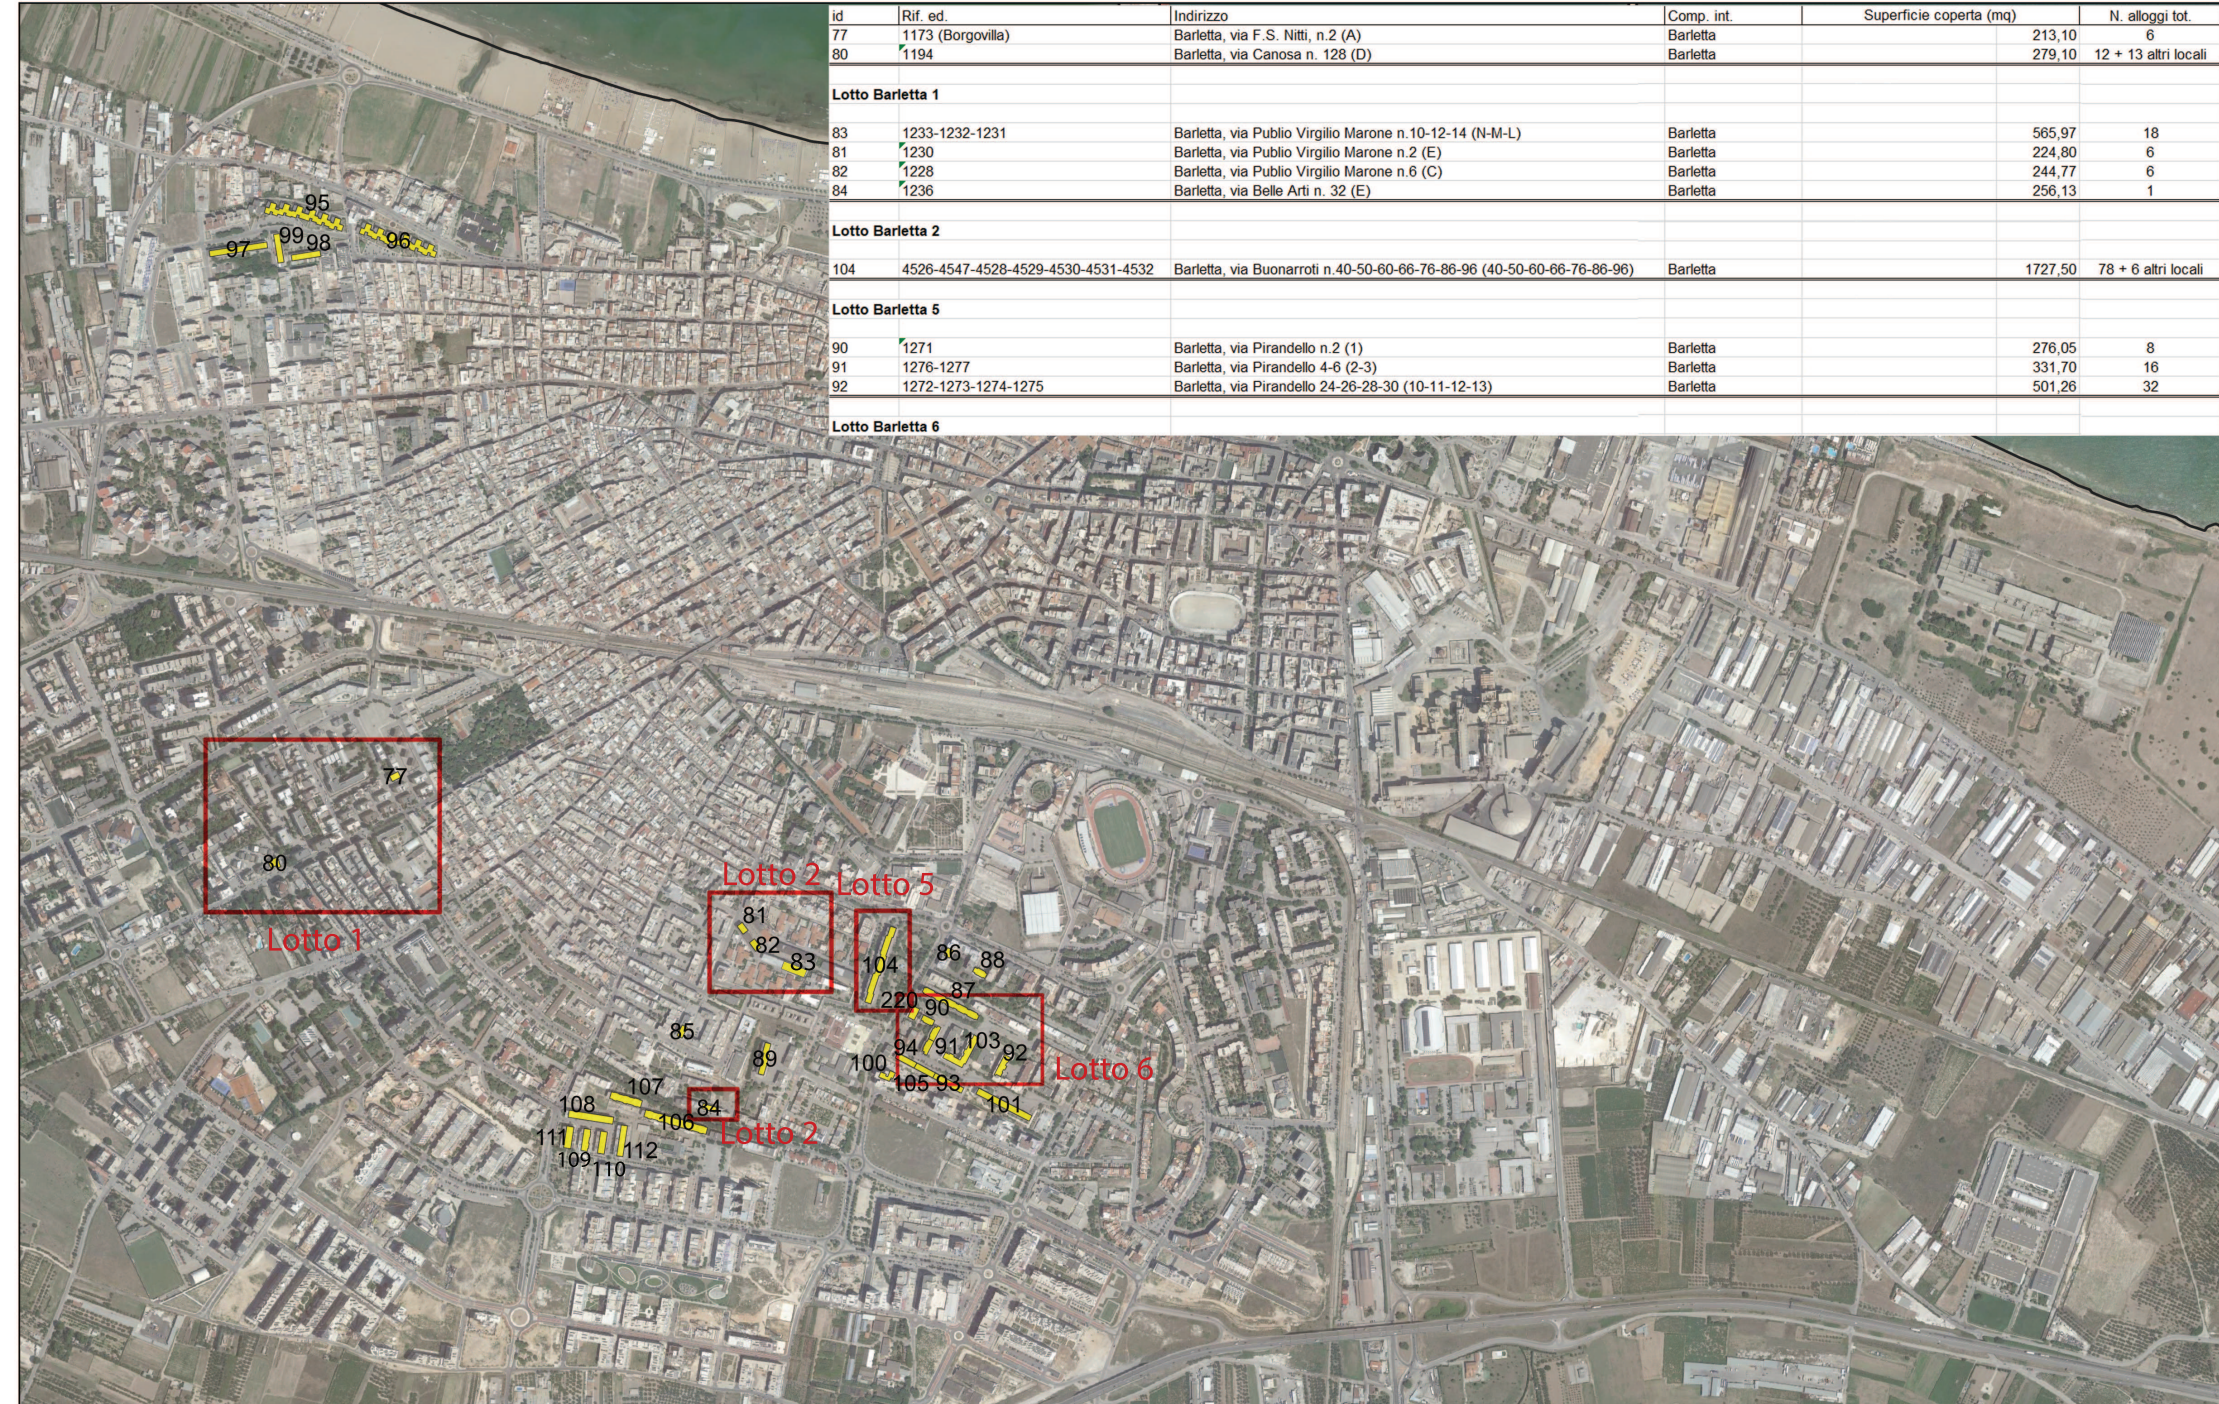

id	Rif. ed.	Indirizzo	Comp. int.	Superficie coperta (mq)	N. alloggi tot.
76	1056	Andria, viale Virgilio, n.46	Andria	222,10	8 + 2 altra tipologia
333	1032	Andria, viale Virgilio, 13 (E)	Andria	313,05	6 + 6 altra tipologia
Lotto Andria 1					
342	1118-1120-1122	Andria, via dell'Indipendenza n.55 (A2-B1-B3)	Andria	746,90	18
343	1130-1131	Andria, via dell'Indipendenza n.57-59 (G-H)	Andria	450,20	12
344	1135	Andria, via dell'Indipendenza n.61 (I)	Andria	237,10	8
Lotto Andria 3					
334	1050	Andria, via Goito n. 89 (H)	Andria	135,10	8 + 2 altra tipologia
335	1052	Andria, Via Goito n.91 (I)	Andria	127,50	8
336	1054	Andria, via Goito n.93 (L)	Andria	130,85	8
337	1051	Andria, via Bezzecca n.6 (H)	Andria	135,10	8
338	1055	Andria, via Bezzecca n.2 (L)	Andria	130,85	8
362	1074	Andria, via Ippocrate n.2 (S)	Andria	216,80	6
340	1077	Andria, via Ippocrate n. snc (V)	Andria	192,05	6
341	1053	Andria, Via Bezzecca n.4 (I)	Andria	127,50	8
Lotto Andria 4					
53	1101-1147-1148-1149-1150-1151	Andria, via Gravina di Puglia n. 21-27-47-SNC-89 (L-M-N-O-P-Q)	Andria	1045,55	36
Lotto Andria 6					

PLANIMETRIA GENERALE EDIFICI

TAV. 24.2-BISCEGLIE

id	Rif. ed.	Indirizzo	Comp. int.	Superficie coperta (mq)	N. alloggi tot.
319	1382-1383-1384-1385	Bisceglie, via G. Di Vittorio n.45-47-49-51 (D/D47/47-C49-B51-A53)	Bisceglie	940,80	45
320	1386	Bisceglie, via G. Di Vittorio n. 53 (E55)	Bisceglie	257,30	15
Lotto Bisceglie 4					
309	1359	Bisceglie, via A. Caprioli n.5 (C6)	Bisceglie	185,84	8
310	1361	Bisceglie, Largo F. Coppi, n.3 (C8)	Bisceglie	239,75	8
Lotto Bisceglie 7					