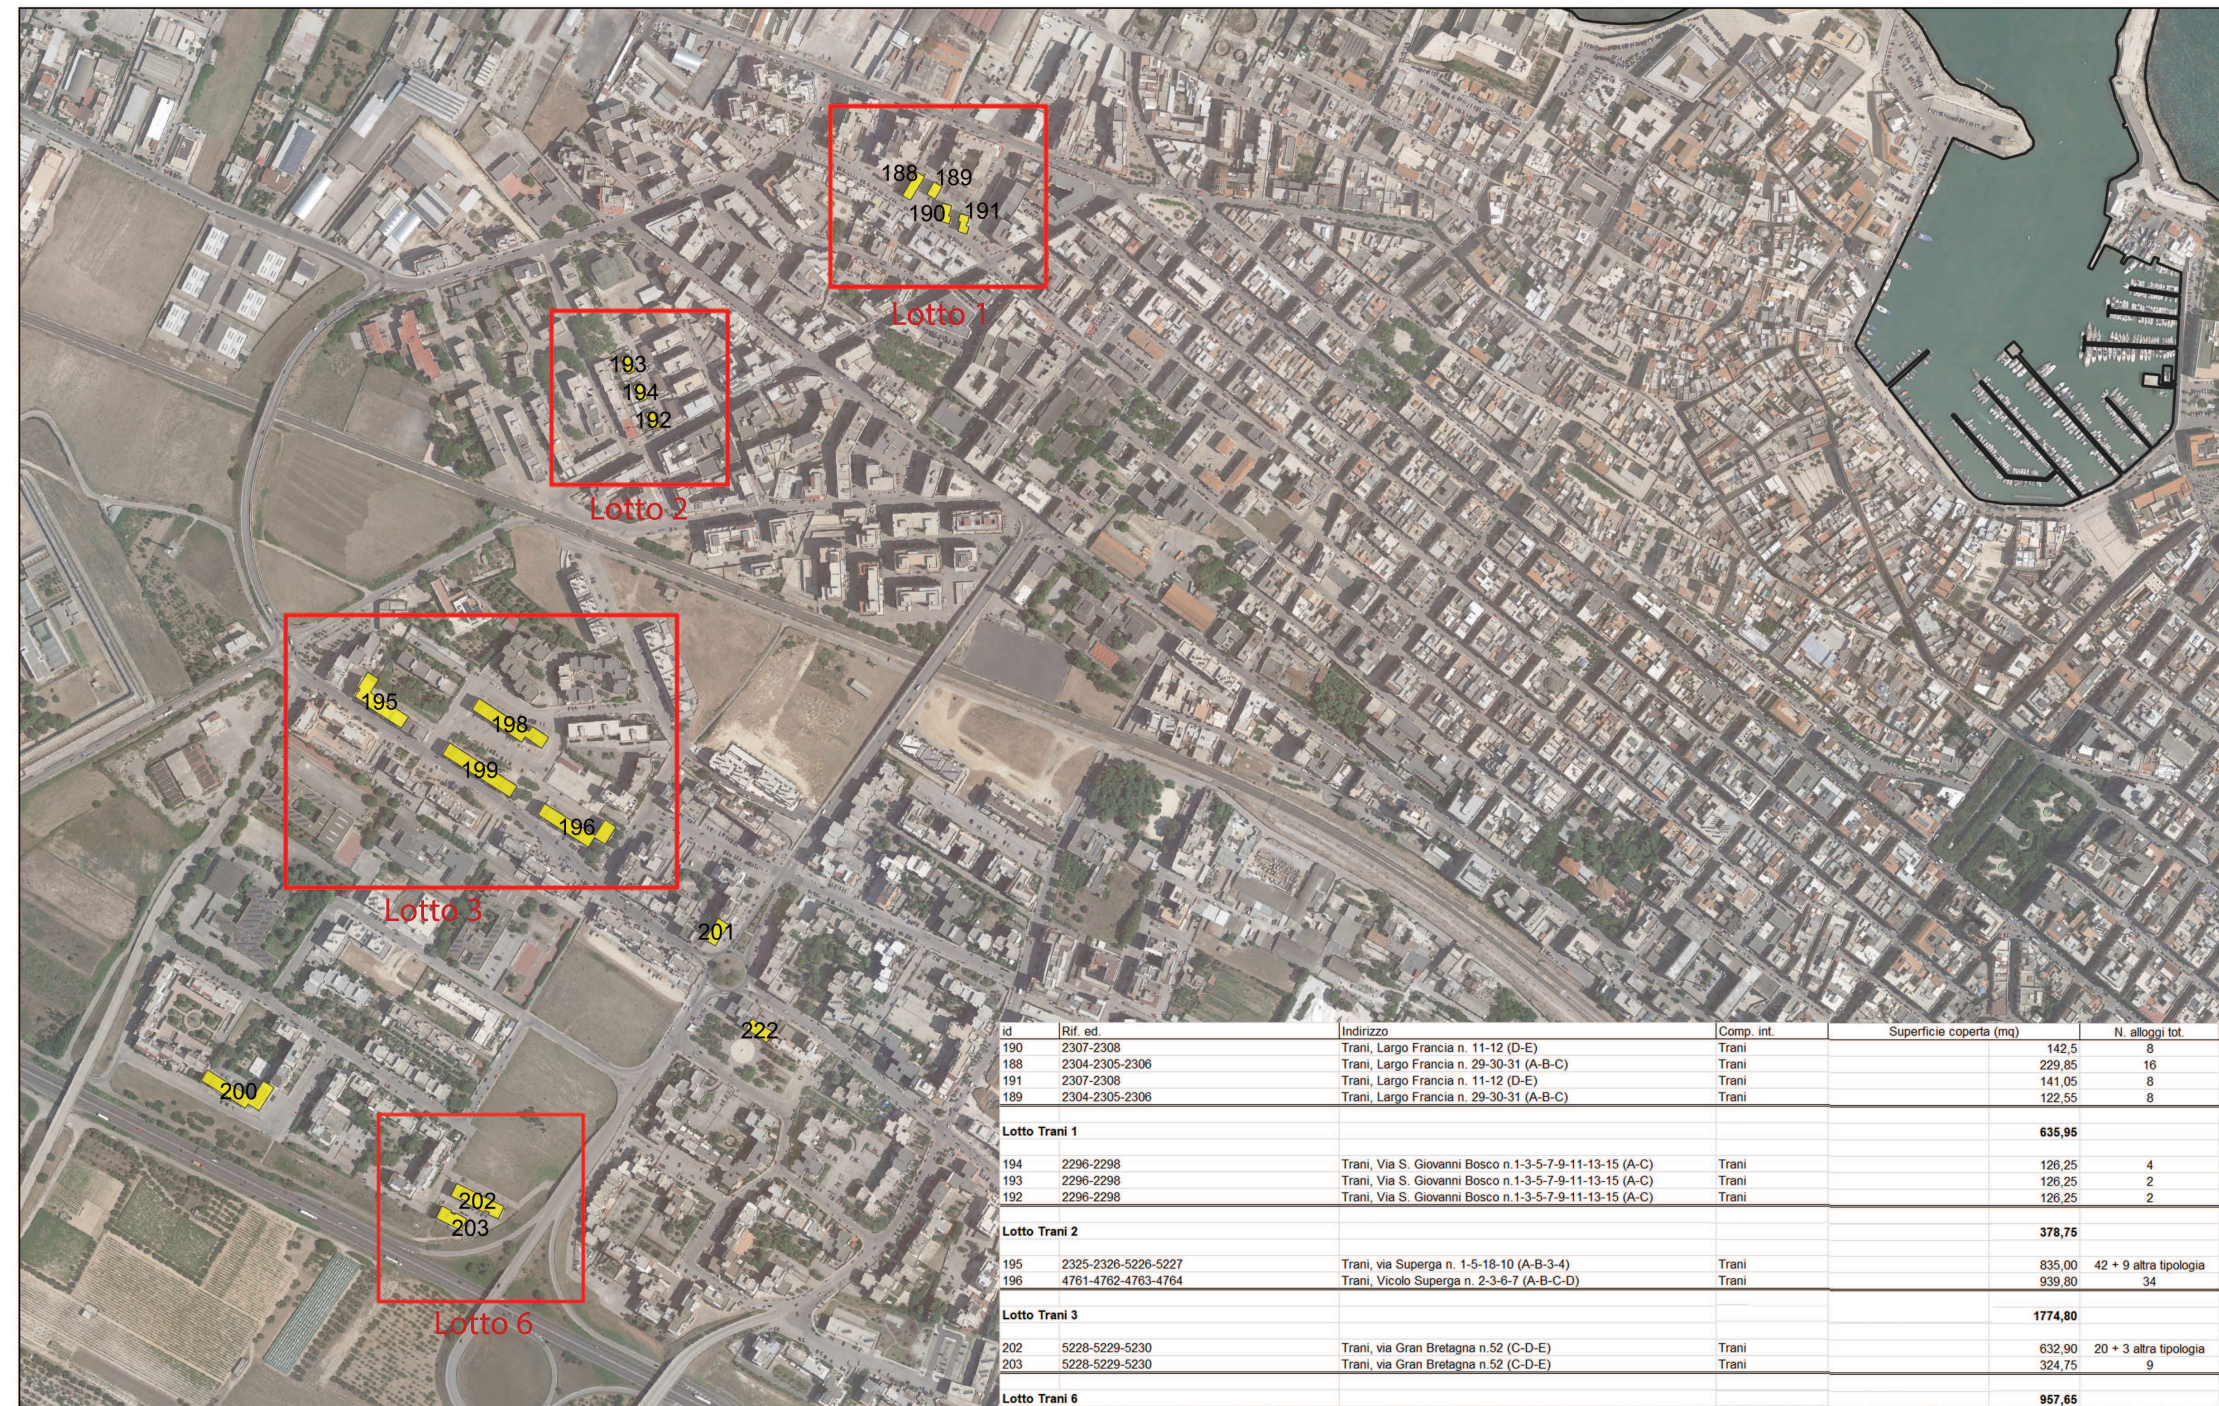

id	Rif. ed.	Indirizzo	Comp. int.	Superficie coperta (mq)	N. alloggi tot.
190	2307-2308	Trani, Largo Francia n. 11-12 (D-E)	Trani	142,5	8
188	2304-2305-2306	Trani, Largo Francia n. 29-30-31 (A-B-C)	Trani	229,85	16
191	2307-2308	Trani, Largo Francia n. 11-12 (D-E)	Trani	141,05	8
189	2304-2305-2306	Trani, Largo Francia n. 29-30-31 (A-B-C)	Trani	122,55	8
Lotto Trani 1				635,95	
194	2296-2298	Trani, Via S. Giovanni Bosco n.1-3-5-7-9-11-13-15 (A-C)	Trani	126,25	4
193	2296-2298	Trani, Via S. Giovanni Bosco n.1-3-5-7-9-11-13-15 (A-C)	Trani	126,25	2
192	2296-2298	Trani, Via S. Giovanni Bosco n.1-3-5-7-9-11-13-15 (A-C)	Trani	126,25	2
Lotto Trani 2				378,75	
195	2325-2326-5226-5227	Trani, via Superga n. 1-5-18-10 (A-B-3-4)	Trani	835,00	42 + 9 altra tipologia
196	4761-4762-4763-4764	Trani, Vicolo Superga n. 2-3-6-7 (A-B-C-D)	Trani	939,80	34
Lotto Trani 3				1774,80	
202	5228-5229-5230	Trani, via Gran Bretagna n.52 (C-D-E)	Trani	632,90	20 + 3 altra tipologia
203	5228-5229-5230	Trani, via Gran Bretagna n.52 (C-D-E)	Trani	324,75	9
Lotto Trani 6				957,65