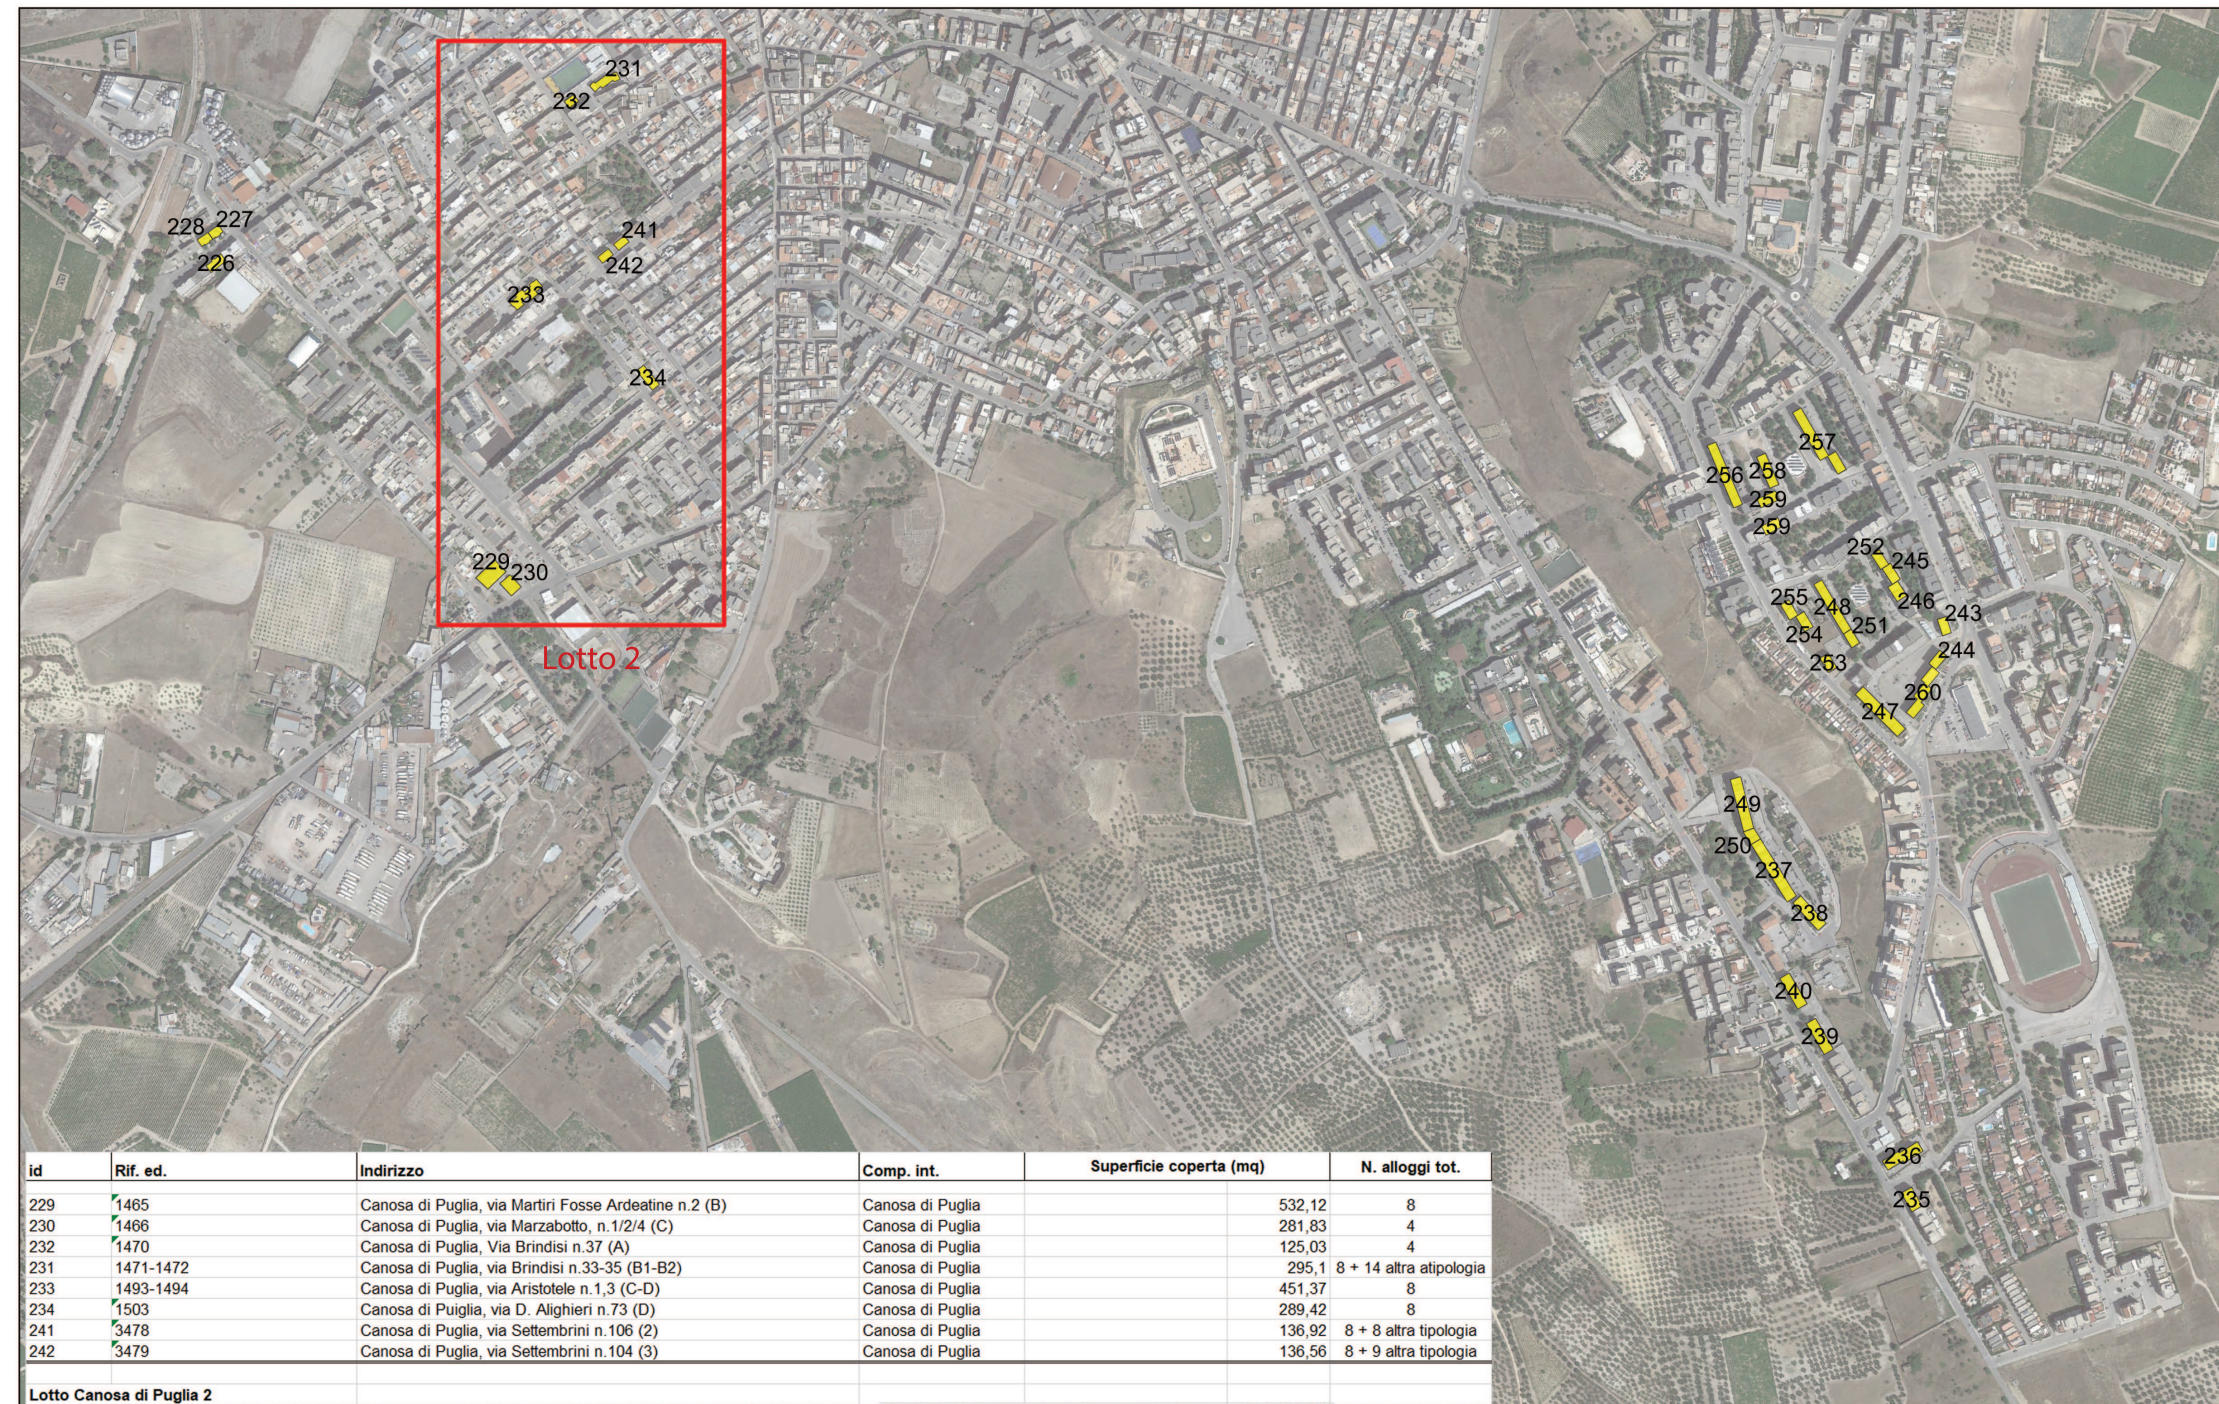

PLANIMETRIA GENERALE EDIFICI

TAV. 24.2-BISCEGLIE

id	Rif. ed.	Indirizzo	Comp. int.	Superficie coperta (mq)	N. alloggi tot.
319	1382-1383-1384-1385	Bisceglie, via G. Di Vittorio n.45-47-49-51 (D/D47/47-C49-B51-A53)	Bisceglie	940,80	45
320	1386	Bisceglie, via G. Di Vittorio n. 53 (E55)	Bisceglie	257,30	15
Lotto Bisceglie 4					
309	1359	Bisceglie, via A. Caprioli n.5 (C6)	Bisceglie	185,84	8
310	1361	Bisceglie, Largo F. Coppi, n.3 (C8)	Bisceglie	239,75	8
Lotto Bisceglie 7					

PLANIMETRIA GENERALE EDIFICI

TAV.13.1- CANOSA DI PUGLIA

INQUADRAMENTO GENERALE

TAV. 13.2-CANOSA DI PUGLIA

Lotto 2

id	Rif. ed.	Indirizzo	Comp. int.	Superficie coperta (mq)	N. alloggi tot.
229	1465	Canosa di Puglia, via Martiri Fosse Ardeatine n.2 (B)	Canosa di Puglia	532,12	8
230	1466	Canosa di Puglia, via Marzabotto, n.1/2/4 (C)	Canosa di Puglia	281,83	4
232	1470	Canosa di Puglia, Via Brindisi n.37 (A)	Canosa di Puglia	125,03	4
231	1471-1472	Canosa di Puglia, via Brindisi n.33-35 (B1-B2)	Canosa di Puglia	295,1	8 + 14 altra atipologia
233	1493-1494	Canosa di Puglia, via Aristotele n.1,3 (C-D)	Canosa di Puglia	451,37	8
234	1503	Canosa di Puglia, via D. Alighieri n.73 (D)	Canosa di Puglia	289,42	8
241	3478	Canosa di Puglia, via Settembrini n.106 (2)	Canosa di Puglia	136,92	8 + 8 altra tipologia
242	3479	Canosa di Puglia, via Settembrini n.104 (3)	Canosa di Puglia	136,56	8 + 9 altra tipologia